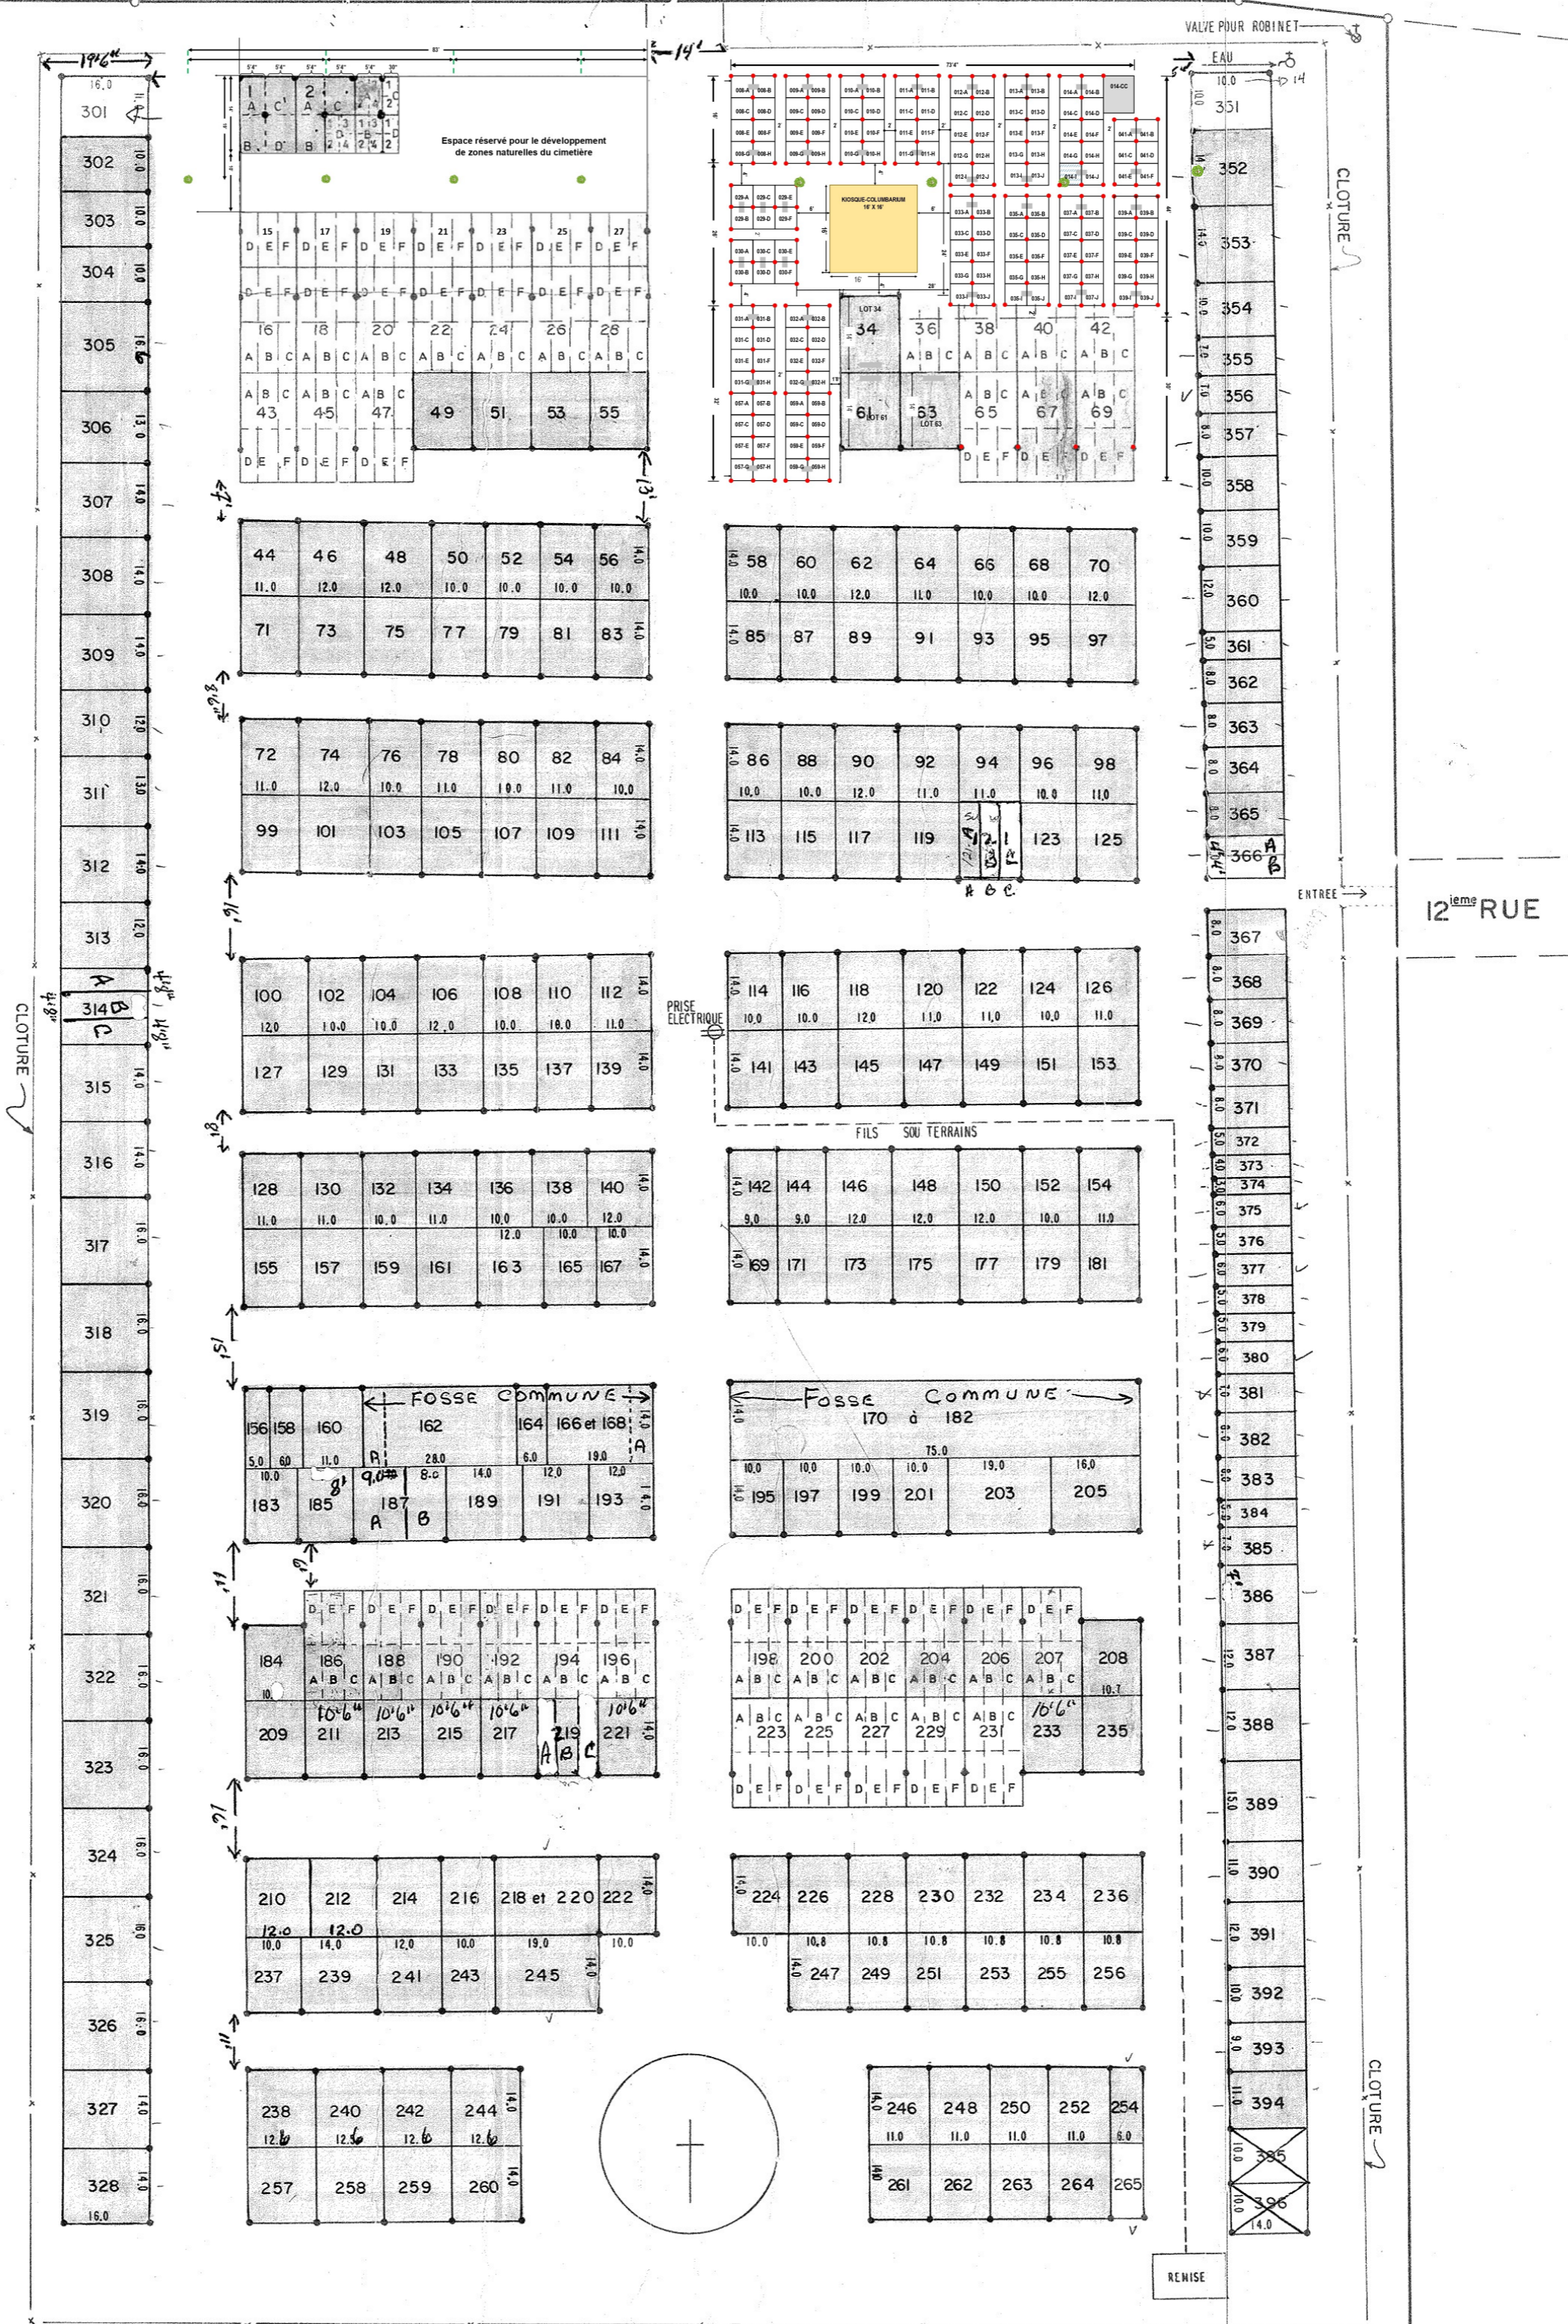

# CIMETIÈRE SAINT-RÉDEMPTEUR

rué Mère-Marie-Anne

PLAN REVISE LE 8 NOVEMBRE 1996  
MINUTE : 9935

PRÉPARÉ à ST-RÉDEMPTEUR le 29 OCTOBRE 1985

ECHELLE : 1/250

VRAIE COPIE DE L'ORIGINAL  
ÉMISE LE 11.06.1986  
Par *Laurent Beurivage*  
Laurent Beurivage  
Arpenteur-géomètre

Par *Laurent Beurivage*  
LAURENT BEURIVAGE  
ARPENTEUR-GÉOMÈTRE